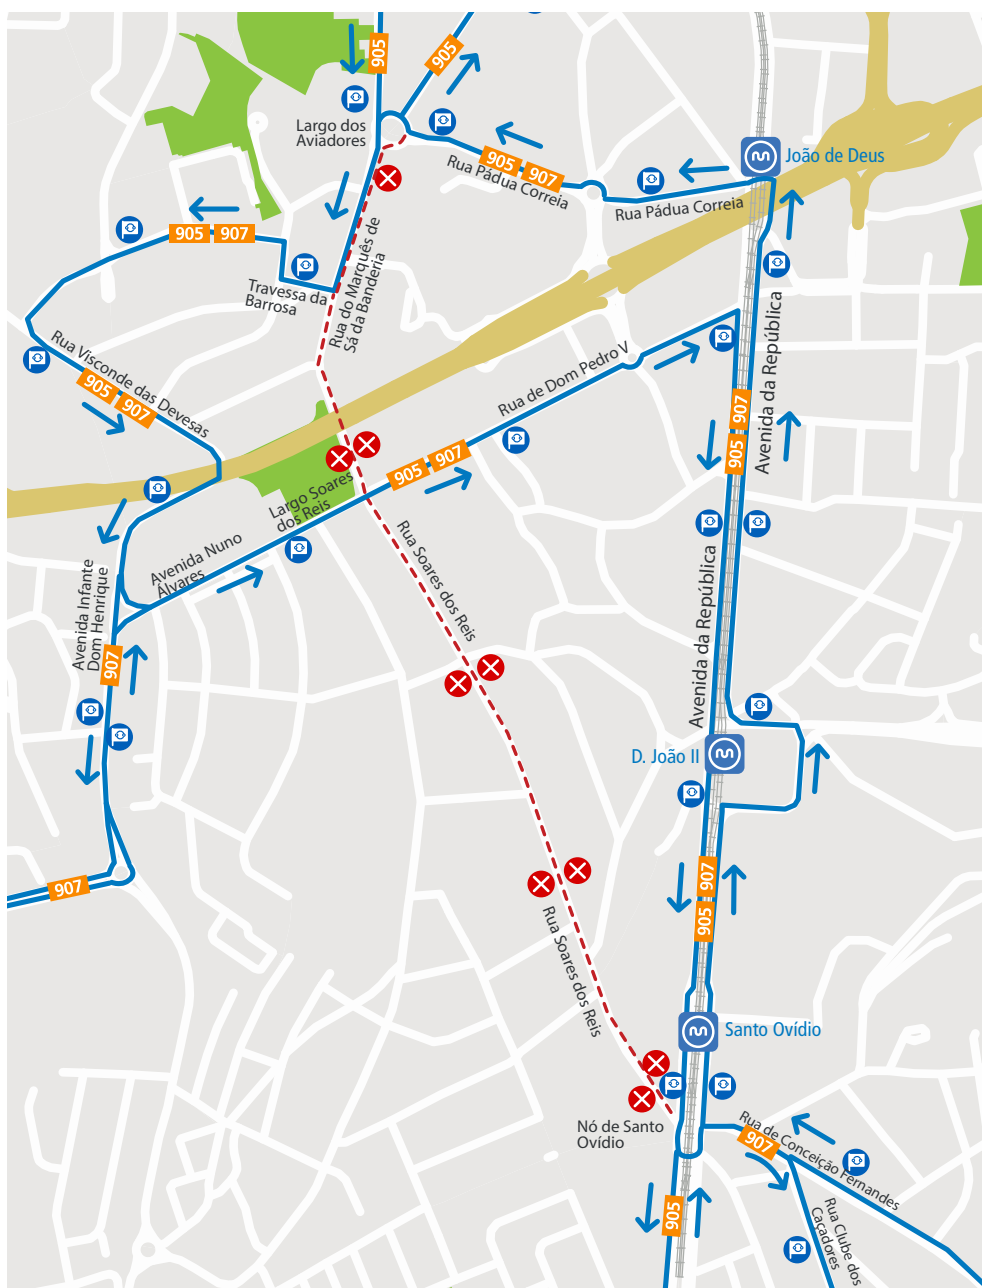

LINHAS
905 907

Validade: No dia 23 de maio, entre as 8h00 e as 18h00, logo que a sinalização o indique.

Motivo: Realização de obras na Rua Soares dos Reis (V. N. Gaia).

Mod 221_E_08_GCF_194_26 21 de maio de 2026

LINHA AZUL
226 158 158
 (chamada para a rede fixa nacional)

- - - Percurso interrompido
 X Paragem desativada
 P Paragem provisória
 P Paragem

 Segunda a Sexta 08h00 - 19h00 · Sábado 09h00 - 13h00
 Monday to Friday 8am - 7pm · Saturday 9am - 1pm